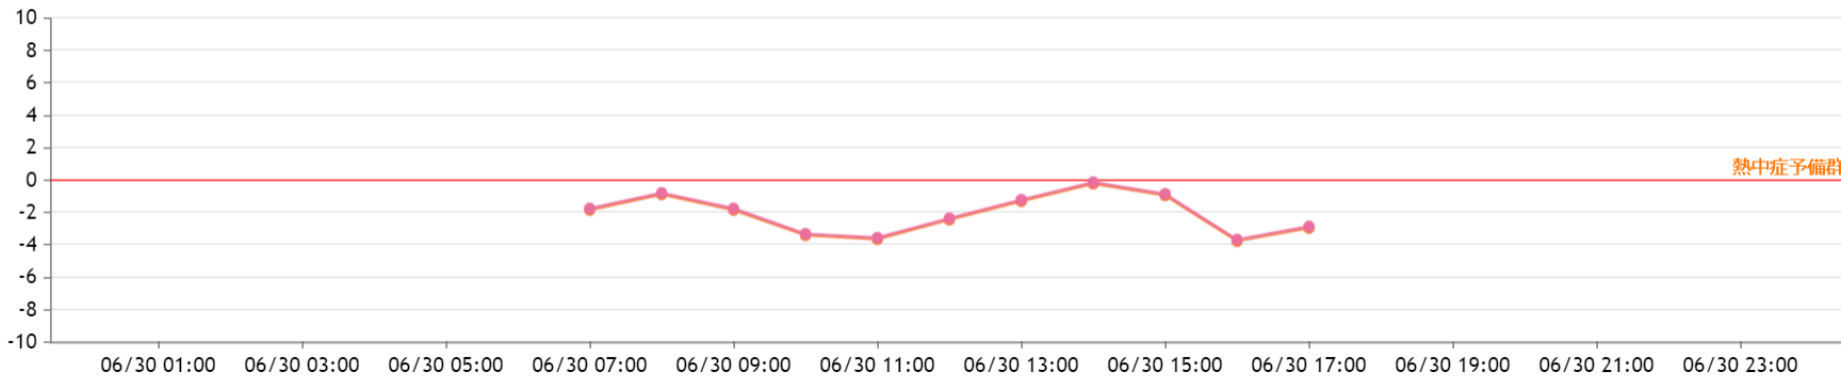

心拍、体温、呼吸数から推定(首都大学東京大学院、システムデザイン研究科、渡井氏、松井氏)

<https://www.jstage.jst.go.jp/article/jsmbe/54Annual/Proc/54Annual_3T5-3-6-1/_pdf/-char/ja>

熱中症予備群判定 (06/30)

○ 呼吸数18の場合 ● 呼吸数12の場合