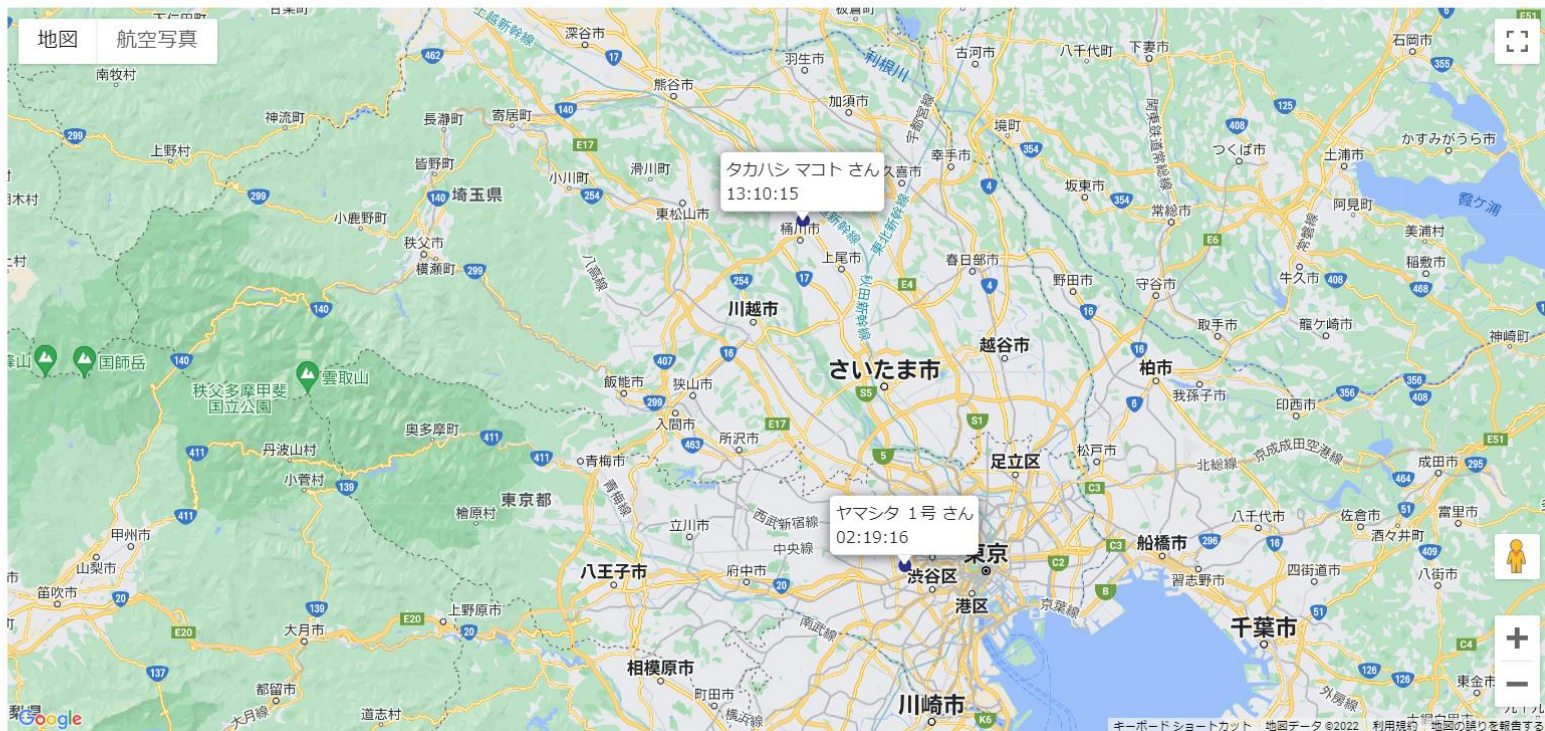

最新情報を取得 (最終取得 : 13:46:51) 基地局測位情報も表示する

ヤマシタ 1号さん
02:19:16 (基地局)

ドコモ 検証 1号さん
13:37:40 (基地局)

ドコモ 検証 2号さん
13:20:11 (基地局)

タカハシマコトさん
13:10:15 (基地局)

- ・登録されているバンドの最新(最終)の位置情報を一覧で確認する事が可能です

2. WebAdmin (その他機能)

- ベストリバンドProとの連携には、利用者の了解を取った場合には位置情報を知ることができる仕組みがあります。(GoogleMAP連携)
- 複数名の最新のPHR情報や位置情報を共有する事が可能です。
- リモート (インターネット経由) からバンドの設定を変更する事が可能です。
- 他システム連携 (JavaScript) で行うことが可能です。
- MS Azure以外のクラウドも対応可能です。