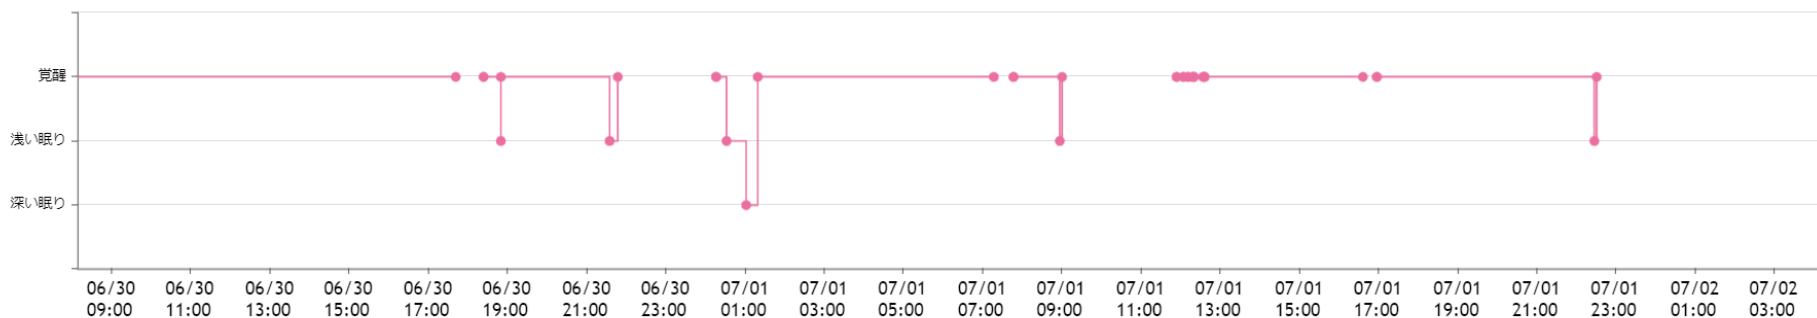

熱中症予兆アラートは**非暑熱順化**対応の方（高齢者）に対して**深部体温の閾値**を変更する事により、きめ細かな対応ができると考えております。

2. WebAdmin (睡眠状態、歩数など)

表示ユーザー: タカハシ マコト 受信期間: 2022/06/05 ~ 2022/07/05

脈拍・血圧・温度 睡眠状態 睡眠時間 歩数・距離・消費カロリー アラーム・健康データアラーム 受信データ 加速度データ 位置情報

表示期間: すべて

睡眠状態 (すべて)

● 睡眠状態

表示ユーザー: タカハシ マコト 受信期間: 2022/05/05 ~ 2022/07/05

脈拍・血圧・温度 睡眠状態 睡眠時間 歩数・距離・消費カロリー アラーム・健康データアラーム 受信データ 加速度データ 位置情報

表示期間: すべて 単位: ● 時間 ○ 秒

歩数 (すべて)

■ 歩数

2. WebAdmin (グループ情報)

- ☰
- ホーム
- グループ情報
- ユーザー情報 ▾
- スマートバンド情報 ▾
- ルーム情報 ▾
- 最新位置情報
- ログアウト

左上部に3本ラインに画面切り替え
グループ情報 (一覧、追加、変更)
ユーザ情報 (一覧、変更、追加)
スマートバンド情報 (一覧、変更、追加)
最新位置情報 (登録者のみ)
ログアウト

グループ追加

	グループ名	位置情報表示	部屋情報表示	登録日時	更新日時
変更	デフォルトグループ	有効	無効	2022/07/21 18:24:08	2022/07/21 18:24:08
変更		有効	無効	2022/07/21 18:24:08	2022/07/21 18:24:08
変更		無効	無効	2022/07/21 18:24:08	2022/07/21 18:48:51
変更		有効	無効	2022/07/21 18:24:08	2022/07/21 18:24:08
変更		有効	無効	2022/07/21 18:24:08	2022/07/21 18:24:08
変更		有効	無効	2022/08/03 16:16:41	2022/08/03 16:16:41